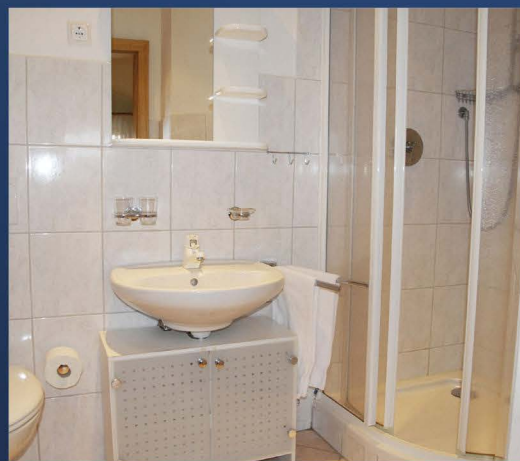

Ferienwohnung 50 qm – für 2 Personen

Nichtraucher-Ferienwohnung mit einem Schlafzimmer (Doppelbett), gut ausgestatteter Küche (Spülmaschine, Mikrowelle, Kaffeemaschine, Toaster), Wohnzimmer mit Couch und Sat-TV, Badezimmer mit Dusche/WC, Radio, Balkon mit herrlichem Blick zur Wallfahrtskirche Weißenregen